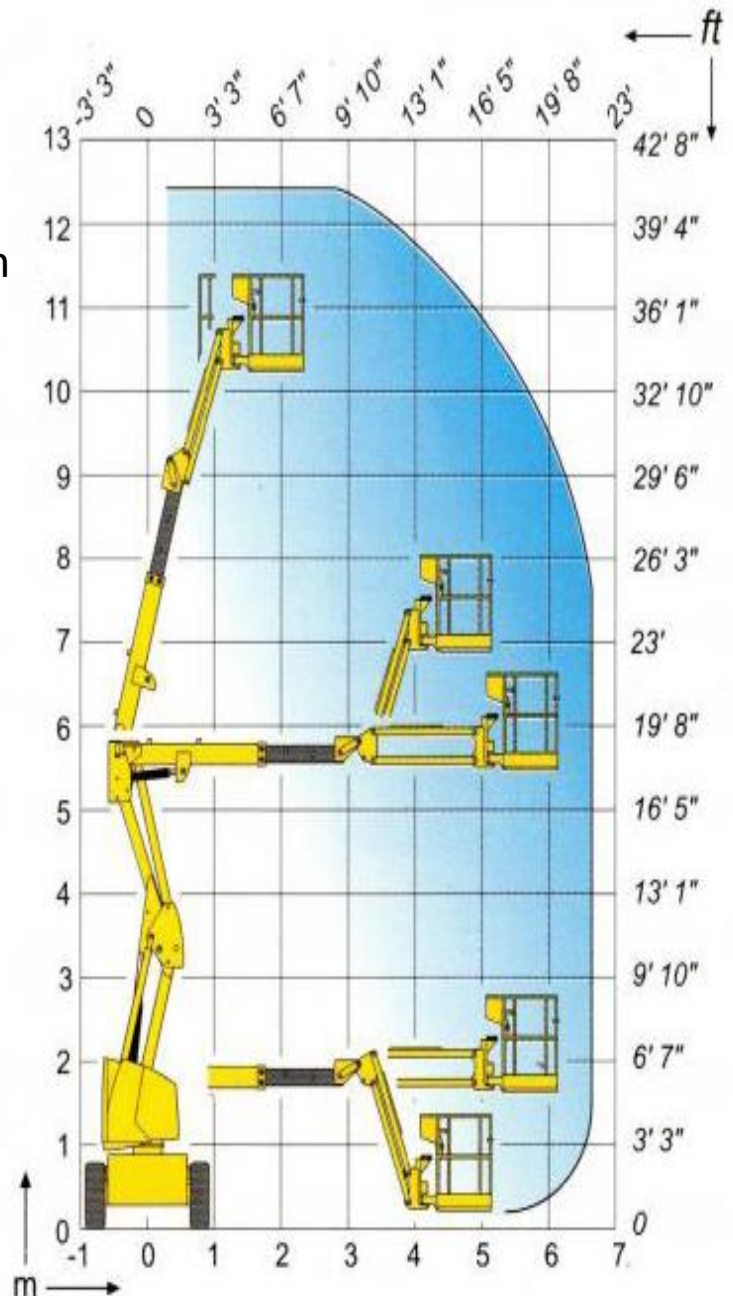

PLATAFORMA ELEVADORA

Su **SEGURA** opción para trabajo aéreo!

Alquiler: 099 16 86 87

DIMENSION Y ALCANCE

- ✓ Altura de trabajo: 12,4 m
- ✓ Alcance máximo: 6,6 m
- ✓ Punto de articulación: 5,7 m
- ✓ Capacidad de carga: 230 kg

PLATAFORMA ELEVADORA

Su **SEGURA** opción para trabajo aéreo!

Alquiler: 099 16 86 87

APLICACIONES

- ✓ Construcción
- ✓ Iluminación
- ✓ Limpieza
- ✓ Montaje
- ✓ Decoración
- ✓ Poda
- ✓ Mantenimiento en general
 - Limpieza
 - Reparación
 - Electricidad
 - Instalación
- ✓ Organización de eventos
 - Iluminación
 - Sonido
 - Decoración
 - Montaje
 - Fotografía
 - Filmación

PLATAFORMA ELEVADORA

Su **SEGURA** opción para trabajo aéreo!

Alquiler: 099 16 86 87

PRODUCTIVIDAD OPTIMA

- ✓ Hasta 4 movimientos simultáneos y proporcionales
- ✓ Cesta amplia

EXCELENTE MANEJABILIDAD EN ZONAS CON OBSTACULOS

- ✓ Radio de giro estrecho
- ✓ Rotación de la torreta

GRAN CAPACIDAD TODO TERRENO (4 x 4)

- ✓ Tracción en las 4 ruedas
- ✓ Bloqueo diferencial
- ✓ Altura al suelo 26 cm

COMBUSTIBLE

- ✓ Diesel